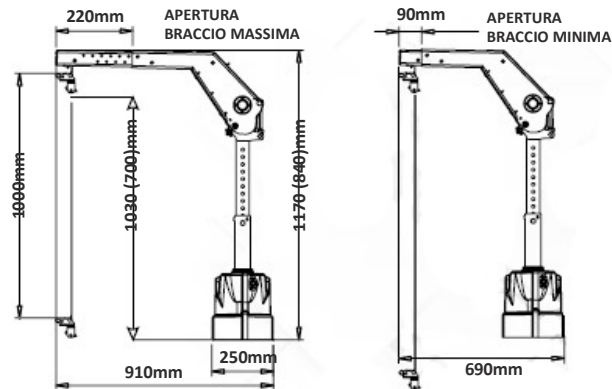

LINEA TRASPORTO

GRUETTA DI SOLLEVAMENTO SG120

DESCRIZIONE	CODICE	
SG120 – Gruetta di sollevamento: - rotazione elettrica - sollevamento elettrico - braccio telescopico manuale - portata: 120kg Pulsantiera a filo esclusa Predisposta per telecomando wireless Bilancino per sollevamento non incluso (vedi accessori)	104003	